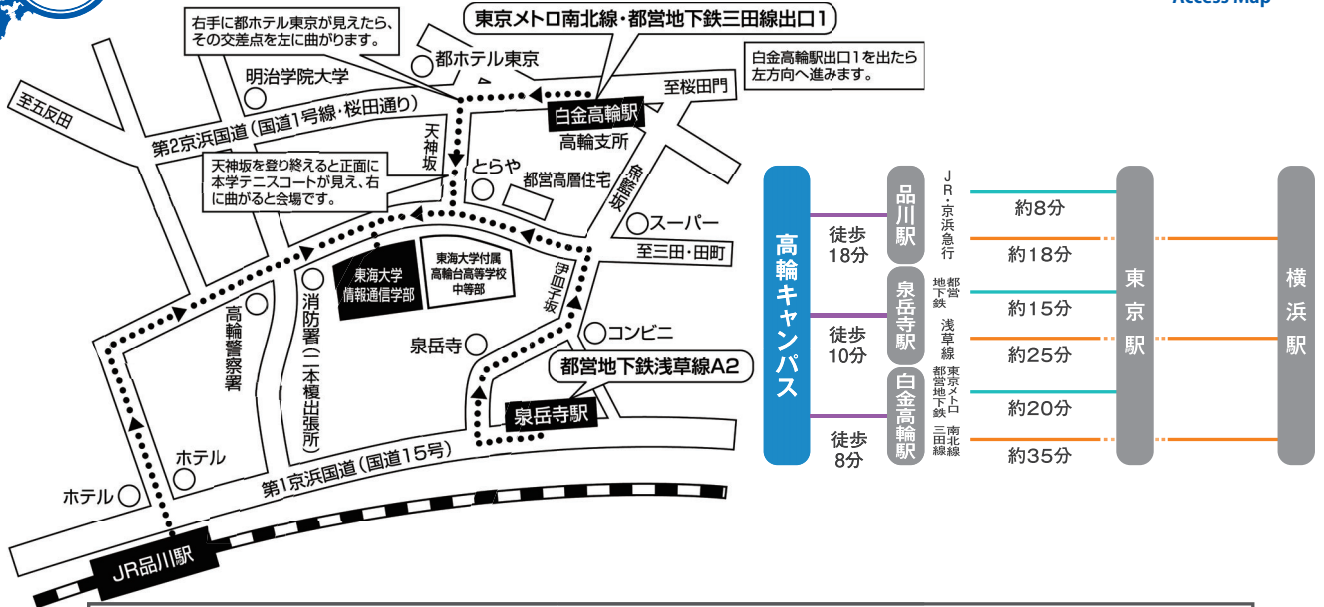

高輪
キャンパス

アクセスマップ

Access Map

東海大学高輪キャンパスへの交通アクセス詳細

JR・京浜急行「品川」駅下車、高輪口より徒歩約18分（改札より右（田町方面）に進み、「高輪2丁目」交差点を左折）。☒
JR・京浜急行「品川」駅下車、高輪口より都バス「目黒駅行」に乗り「高輪警察署前」下車、徒歩約3分。
東京メトロ南北線・都営地下鉄三田線「白金高輪」駅下車、出口1から左に進み、徒歩約8分。
都営地下鉄浅草線「泉岳寺」駅下車、A2出口より徒歩約10分。

高輪
キャンパス

キャンパス内マップ

Campus Map